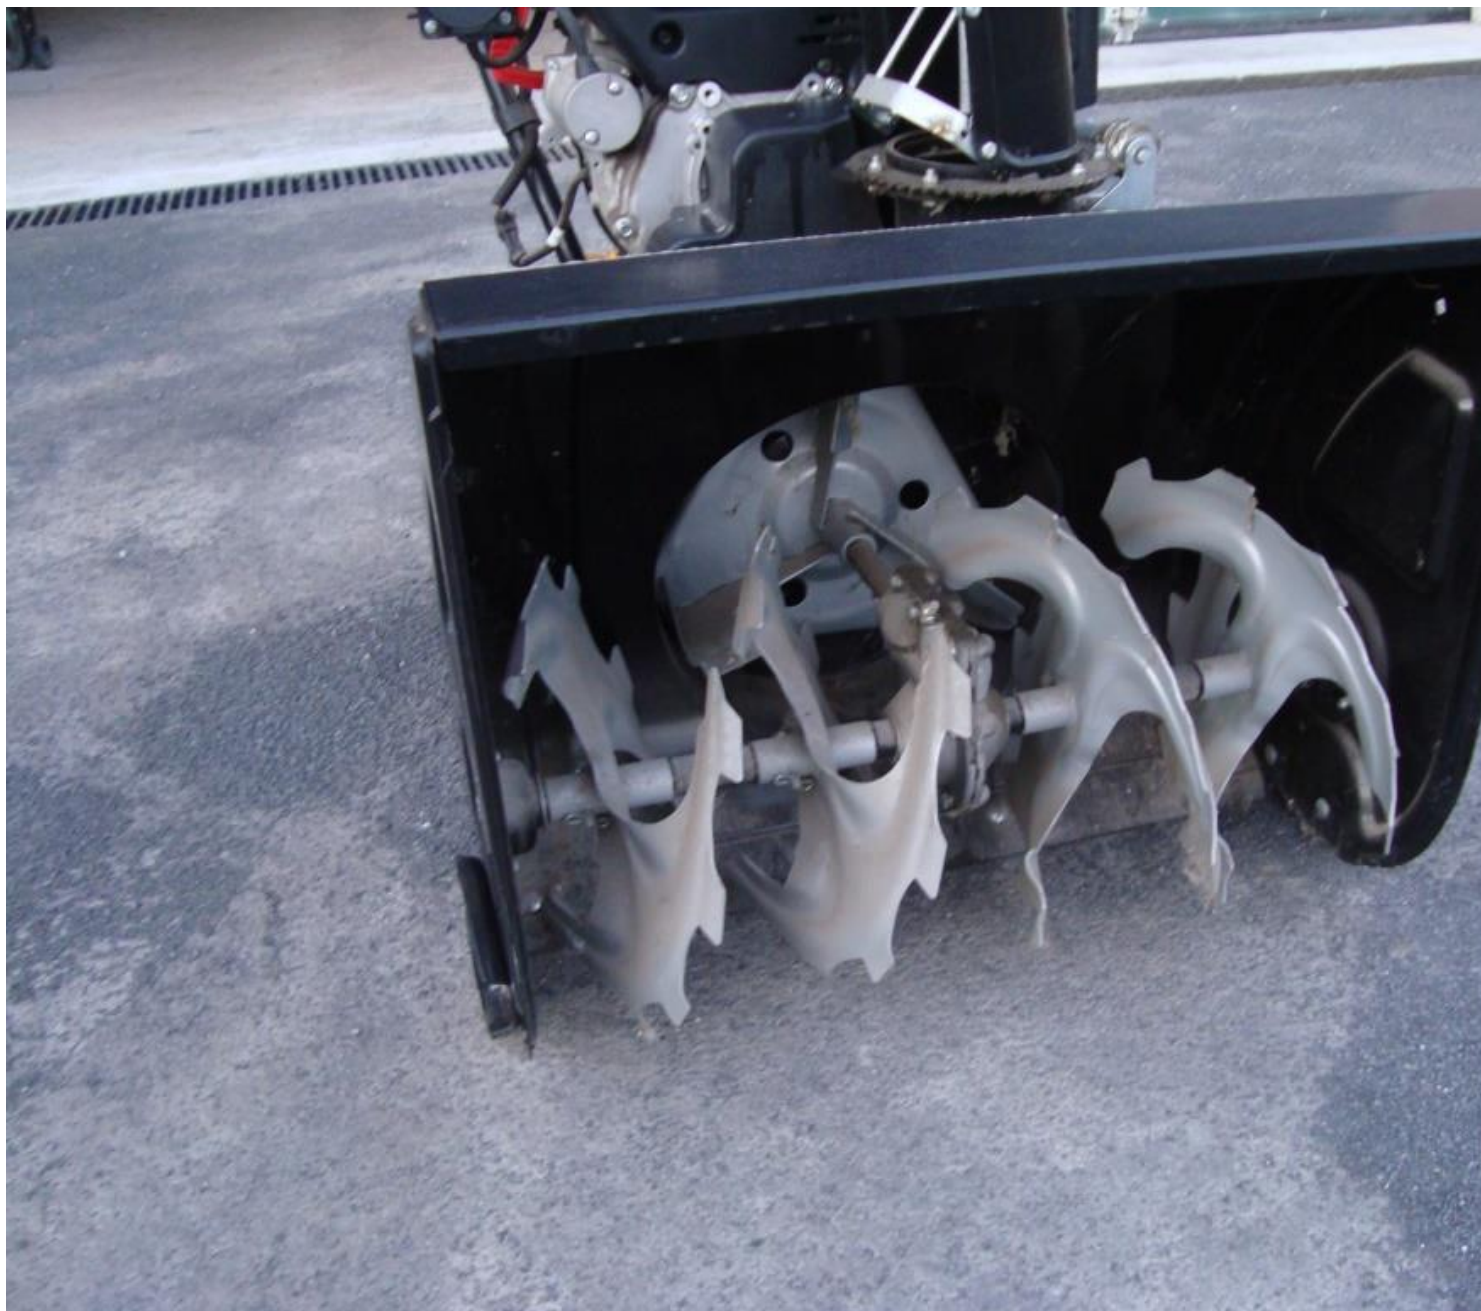

Spazzaneve Snow Thrower

Spazzaneve Snow Thrower, motore Loncin 265 CC da 9 HP di potenza, larghezza fresa 60 cm, avviamento elettrico e manuale, marce 6 avanti e 2 dietro.

[SEO by Artio](#)